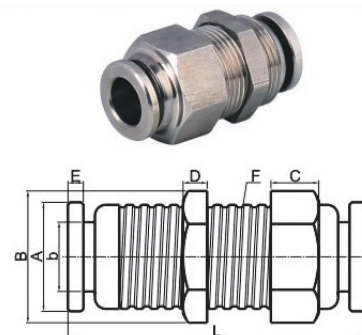

PM- 不锈钢隔板直通

规格	A	B	b	C	D	E	L	F
PM4-4	10	14	4.2	10	4	2	33	M12*1
PM6-6	12	17	6.2	9	4	2	32	M14*1
PM8-8	14	17	8.2	9	4	2	33	M16*1
PM10-10	16	19	10.2	9	4	2	33	M18*1
PM12-12	18	22	12.2	10	4	2	34	M20*1

PM- 不锈钢全牙隔板直通

规格	A	B	C	D	D1	L
PM4-4	4	10	14	4.2	M12*1	33
PM6-6	4	12	17	6.2	M14*1	34
PM8-8	4	14	19	8.2	M16*1	34
PM10-10	4	16	22	10.2	M20*1	35
PM12-12	4	18	22	12.2	M20*1	35
PM14-14	4	20	27	14.2	M24*1	36
PM16-16	4	22	27	16.2	M24*1	36

PK- 不锈钢卡套快插隔板直通

规格	A	B	C	D	E	L	L1	L2	F
PK4-4	4.2	10	2	14	12	44	4	7	M12*1
PK6-6	6.2	12	2	17	14	45	4	8	M14*1
PK8-8	8.2	14	2	17	16	45	4	7	M16*1
PK10-10	10.2	16	2	19	18	47	4	8	M18*1
PK12-12	12.2	18	2	22	21	48	4	7	M20*1
PK14-14	14.2	20	2						M24*1
PK16-16	16.2	22	2						M24*1

PZ 不锈钢卡套快插直通

规格	A	B	C	D	L
PZ6-6	12	6.2	2	14	35
PZ8-8	14	8.2	2	17	35
PZ10-10	16	10.2	2	19	36
PZ12-12	18	12.2	2	22	37