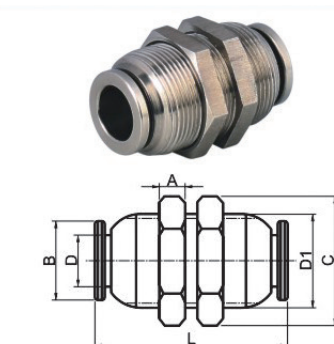

PM- 不锈钢隔板直通

规格	A	B	b	C	D	E	L	F
PM4-4	10	14	4.2	10	4	2	33	M12*1
PM6-6	12	17	6.2	9	4	2	32	M14*1
PM8-8	14	17	8.2	9	4	2	33	M16*1
PM10-10	16	19	10.2	9	4	2	33	M18*1
PM12-12	18	22	12.2	10	4	2	34	M20*1

PM- 不锈钢全牙隔板直通

规格	A	B	C	D	D1	L
PM4-4	4	10	14	4.2	M12*1	33
PM6-6	4	12	17	6.2	M14*1	34
PM8-8	4	14	19	8.2	M16*1	34
PM10-10	4	16	22	10.2	M20*1	35
PM12-12	4	18	22	12.2	M20*1	35
PM14-14	4	20	27	14.2	M24*1	36
PM16-16	4	22	27	16.2	M24*1	36

PK- 不锈钢卡套快插隔板直通

规格	A	B	C	D	E	L	L1	L2	F
PK4-4	4.2	10	2	14	12	44	4	7	M12*1
PK6-6	6.2	12	2	17	14	45	4	8	M14*1
PK8-8	8.2	14	2	17	16	45	4	7	M16*1
PK10-10	10.2	16	2	19	18	47	4	8	M18*1
PK12-12	12.2	18	2	22	21	48	4	7	M20*1
PK14-14	14.2	20	2						M24*1
PK16-16	16.2	22	2						M24*1

PZ 不锈钢卡套快插直通

规格	A	B	C	D	L
PZ6-6	12	6.2	2	14	35
PZ8-8	14	8.2	2	17	35
PZ10-10	16	10.2	2	19	36
PZ12-12	18	12.2	2	22	37