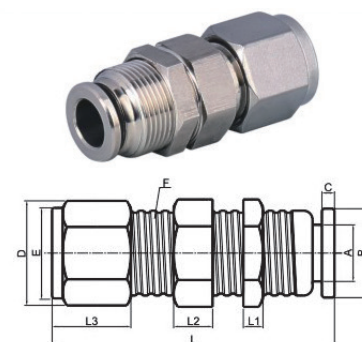

PM- 不锈钢隔板直通

规格	A	B	b	C	D	E	L	F
PM4-4	10	14	4.2	10	4	2	33	M12*1
PM6-6	12	17	6.2	9	4	2	32	M14*1
PM8-8	14	17	8.2	9	4	2	33	M16*1
PM10-10	16	19	10.2	9	4	2	33	M18*1
PM12-12	18	22	12.2	10	4	2	34	M20*1

PM- 不锈钢全牙隔板直通

规格	A	B	C	D	D1	L
PM4-4	4	10	14	4.2	M12*1	33
PM6-6	4	12	17	6.2	M14*1	34
PM8-8	4	14	19	8.2	M16*1	34
PM10-10	4	16	22	10.2	M20*1	35
PM12-12	4	18	22	12.2	M20*1	35
PM14-14	4	20	27	14.2	M24*1	36
PM16-16	4	22	27	16.2	M24*1	36

PK- 不锈钢卡套快插隔板直通

规格	A	B	C	D	E	L	L1	L2	F
PK4-4	4.2	10	2	14	12	44	4	7	M12*1
PK6-6	6.2	12	2	17	14	45	4	8	M14*1
PK8-8	8.2	14	2	17	16	45	4	7	M16*1
PK10-10	10.2	16	2	19	18	47	4	8	M18*1
PK12-12	12.2	18	2	22	21	48	4	7	M20*1
PK14-14	14.2	20	2						M24*1
PK16-16	16.2	22	2						M24*1

PZ 不锈钢卡套快插直通

规格	A	B	C	D	L
PZ6-6	12	6.2	2	14	35
PZ8-8	14	8.2	2	17	35
PZ10-10	16	10.2	2	19	36
PZ12-12	18	12.2	2	22	37